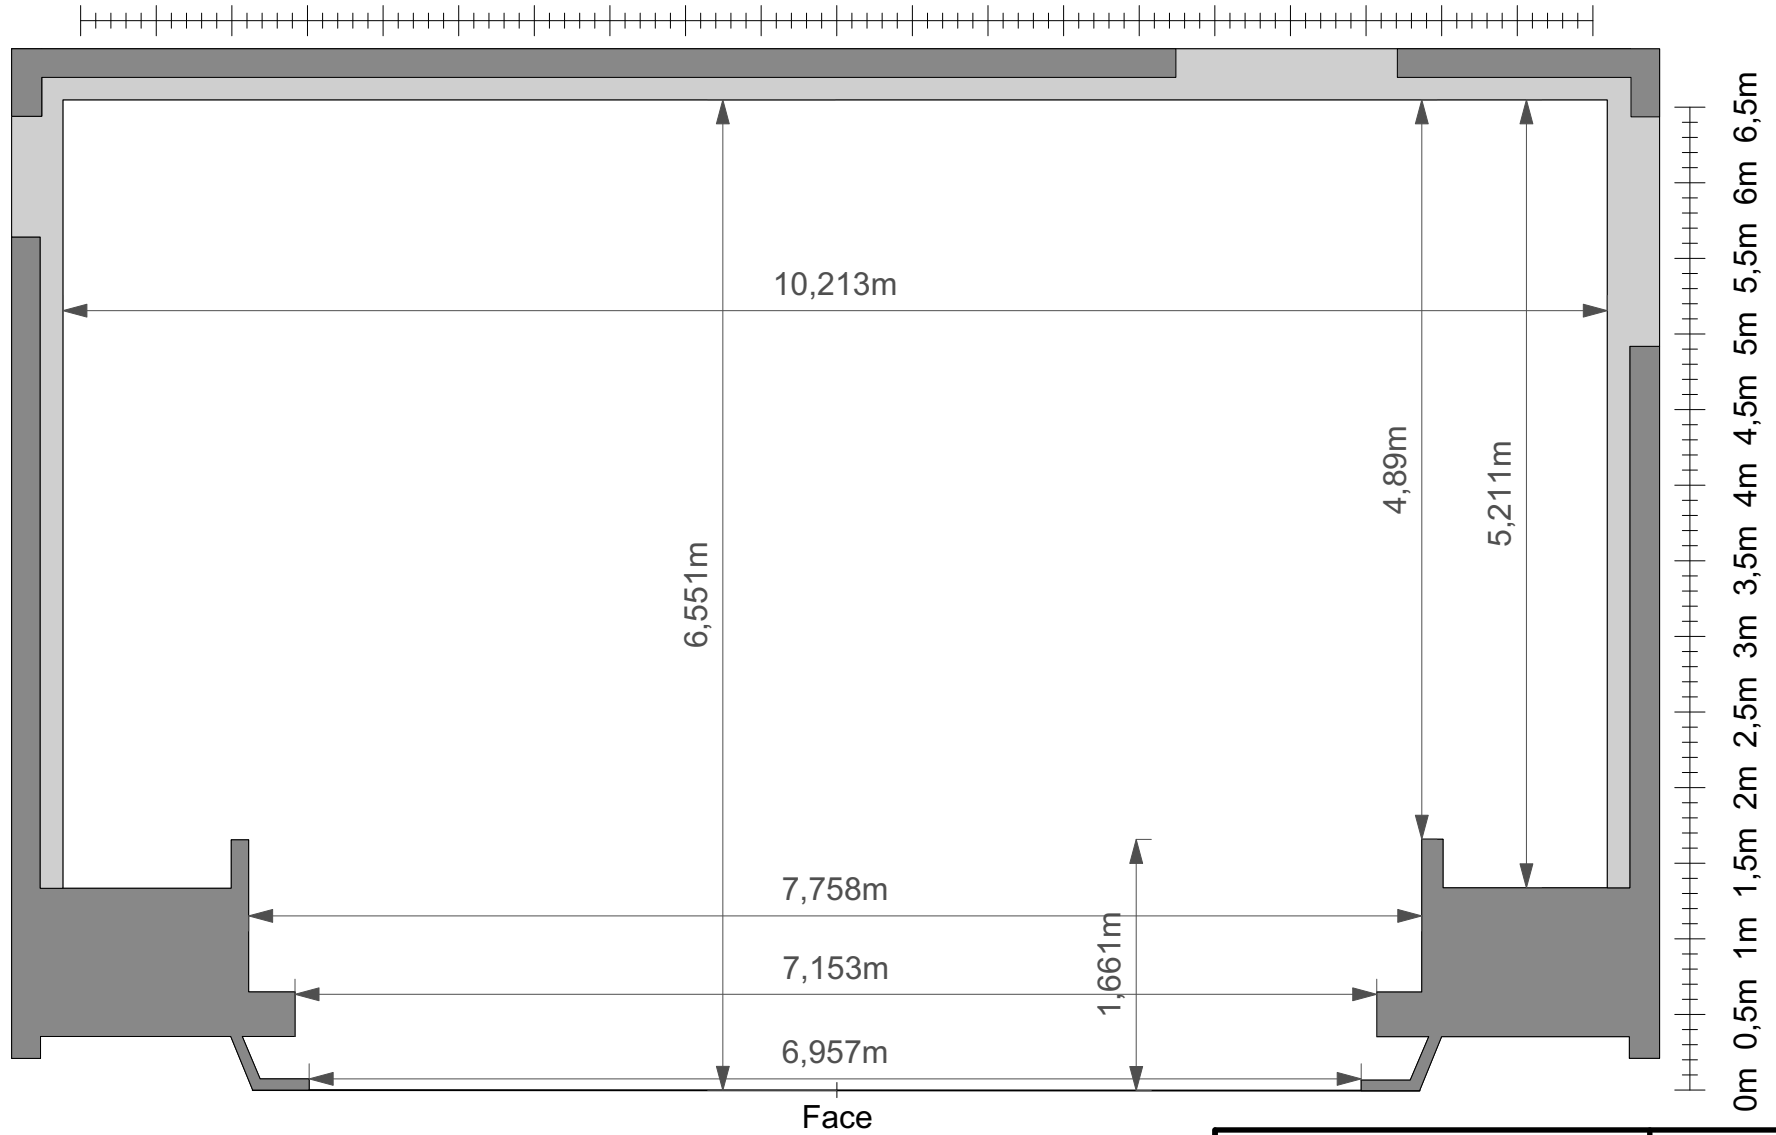

5m 4,5m 4m 3,5m 3m 2,5m 2m 1,5m 1m 0,5m 0m 0,5m 1m 1,5m 2m 2,5m 3m 3,5m 4m 4,5m 5m

Projet: Dimensions plateau	Echelle: 1:50
Lieu: Théâtre des Marionnettes de Genève	
Dessiné par: Florian Zaramella	Date: 23:08.2021